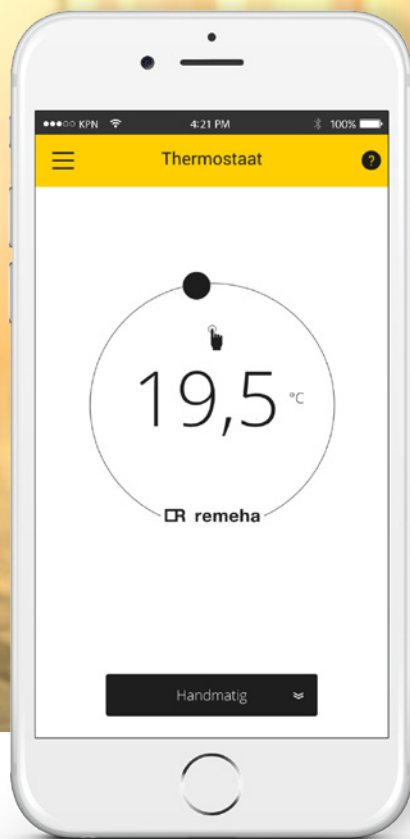

Intuïtief, overzichtelijk,
verdraaid gemakkelijk

eTwist alle punten op een rij

- › Volwaardige klokthermostaat, ook zonder app!
- › Altijd en overal te bedienen
- › Keuze uit ruimteregeling en weersafhankelijke regeling (i.c.m. buitenvoeler)
- › Eenvoudige klokprogramma's
- › Keuze uit 3 klokprogramma's
- › Vakantieprogramma instellen
- › Eenvoudig warmwaterprogramma instellen
- › Snelmenu voor 'quick access'
- › Actieve storingsmelding
- › Overzicht van cv-ketel storingen*
- › Inzicht in energieverbruik*
- › Meerdere smart devices te koppelen aan een eTwist
- › Contactgegevens installateur
- › Keuze uit meerdere talen
- › Duidelijke hulpteksten
- › Automatische updates (gratis)
- › Geen abonnementskosten
- › OpenTherm compatibel

* Alleen voor daarvoor geschikte cv-ketels

Bedieningsgemak voor iedere gebruiker

Een groot overzichtelijk kleuren display, een makkelijk te bedienen draai-/drukknop en een heldere menu indeling. Deze drie zaken maken de eTwist tot een uiterst gebruiksvriendelijke thermostaat die door iedereen te bedienen is.

De menubediening is zo overzichtelijk vormgegeven dat het lezen van de handleiding zo goed als overbodig is. De ingebouwde wifi module zorgt er bovendien voor dat je de temperatuur op elke gewenste plek in huis, maar ook buitenshuis, kan instellen door middel van de gratis eTwist app. Ideaal voor wanneer het een keer iets anders loopt dan gepland!

eTwist app

Jouw thermostaat in je broekzak

Met een paar swipes
je temperatuur regelen.
**Ideaal voor als de dag
eens anders loopt dan
gepland.**

Verdraaid handig!

De thermostaat hangt niet langer alleen aan de muur maar volgt jou! Waar je ook gaat of staat. Met de handige eTwist app kun je met een paar swipes je temperatuur instellen. Vanaf je werk voordat je naar huis gaat, of gewoon lekker lui vanaf de bank. De app beschikt over nagenoeg dezelfde functionaliteit als de eTwist aan de muur. Wel zo makkelijk.